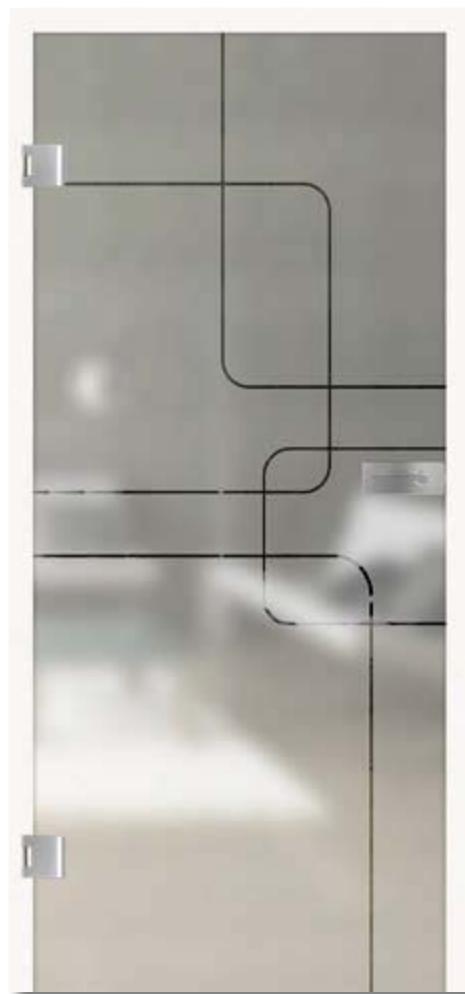

R8 - Pure White