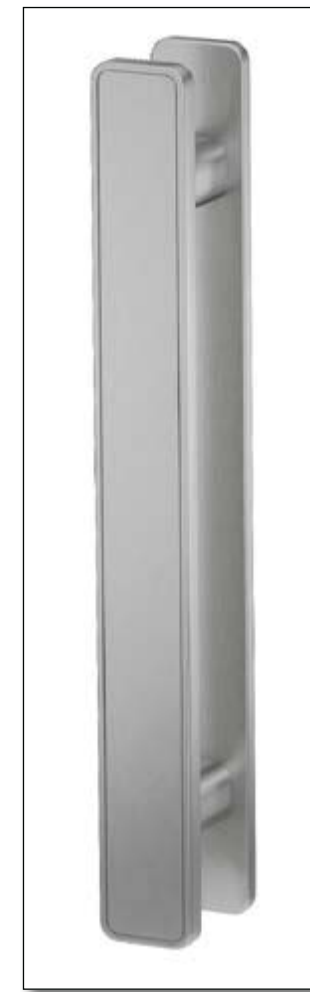

Griffstange R8