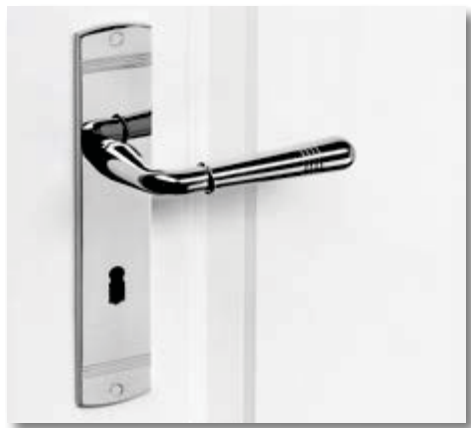

Fabio Langschild
Oberfläche Chrom poliert